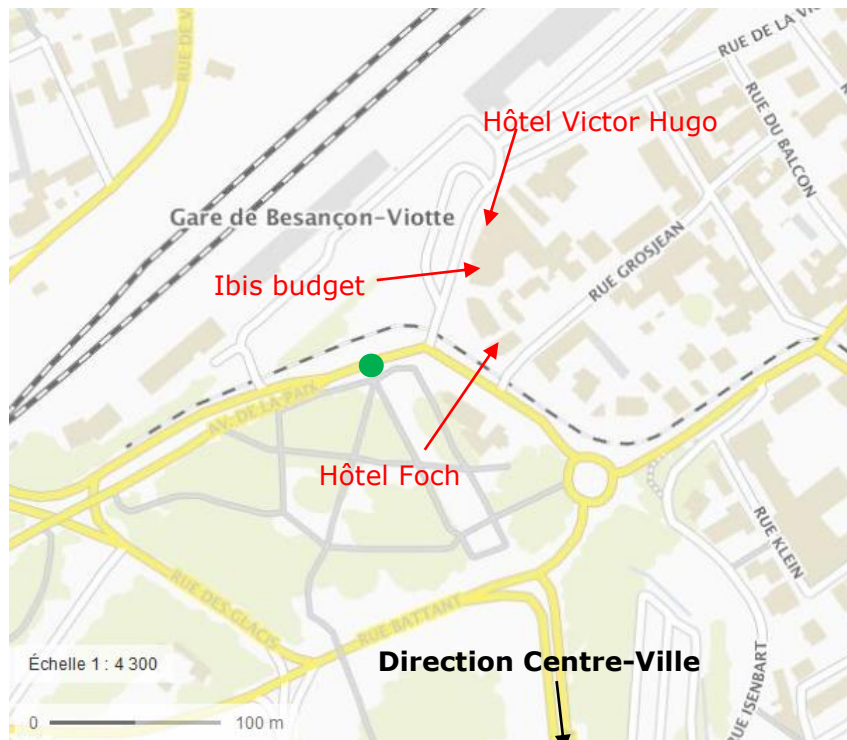

Informations pratiques

Hôtels proches Gare Viotte et itinéraires de bus :

- Ibis budget : 5 Avenue du Maréchal Foch
- Hôtel Foch : 7 Avenue du Maréchal Foch
- Hôtel Victor Hugo : 6 rue de la Viotte

● Arrêt de Bus « Gare Viotte »

Hôtels du Centre-ville et itinéraires bus/tram :

- Ibis Centre-Ville : 21 rue Gambetta (● République, ligne 3, direction Centre-ville)
- Hôtel de Paris : 33 rue des Granges (● 8 Septembre, ligne 3, direction Centre-ville)
- Hôtel du Nord : 8 rue Moncey (● Carmes, ligne 3, direction Centre-ville)
- Hôtel Régina : 91 Grande Rue (● Carmes, ligne 3, direction Centre-ville)
- Hôtel Vauban : 9 Quai Vauban (● Révolution, ligne 2*, direction Hauts du Chazal)
- Hôtel Mercure : 3 Avenue Edouard Droz (● Parc Micaud, ligne 2*, direction Hauts du Chazal)