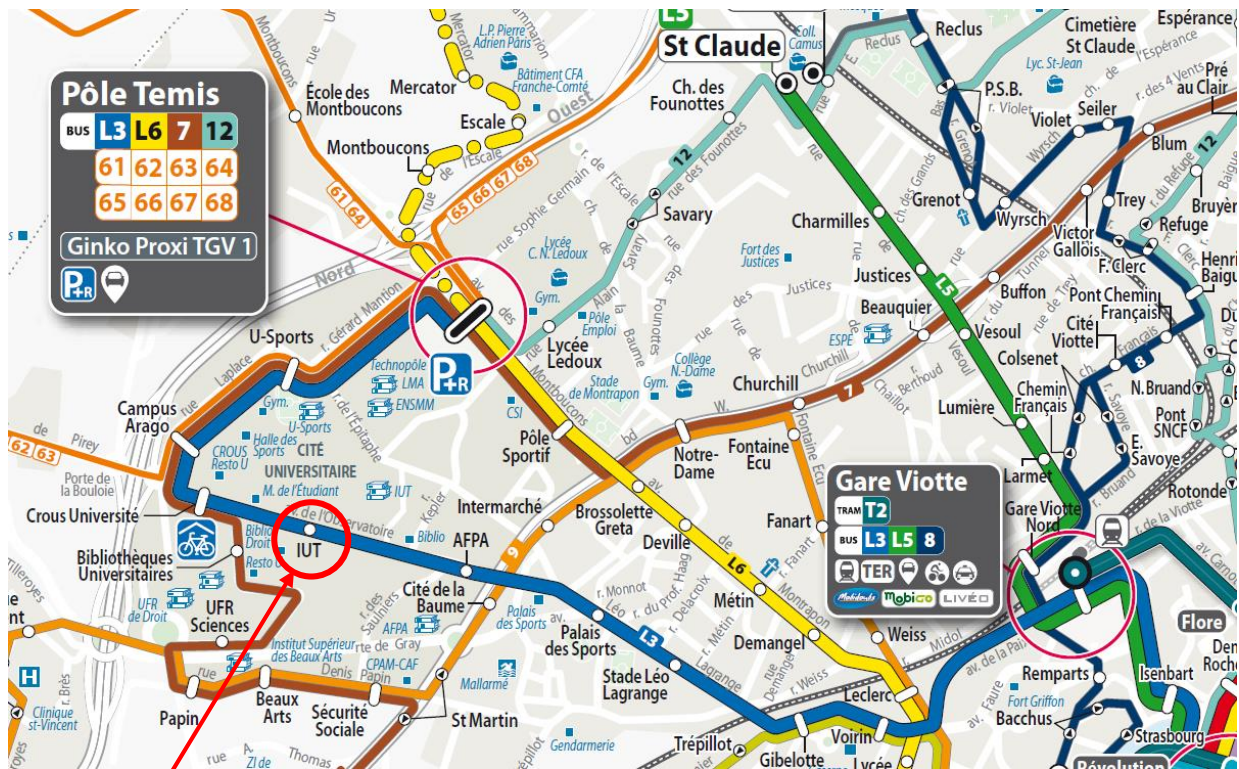

Informations pratiques

Hôtels proches Gare Viotte et itinéraires de bus :

- Ibis budget : 5 Avenue du Maréchal Foch
- Hôtel Foch : 7 Avenue du Maréchal Foch
- Hôtel Victor Hugo : 6 rue de la Viotte

● Arrêt de Bus « Gare Viotte »

Hôtels du Centre-ville et itinéraires bus/tram :

- Ibis Centre-Ville : 21 rue Gambetta (● République, ligne 3, direction Centre-ville)
- Hôtel de Paris : 33 rue des Granges (● 8 Septembre, ligne 3, direction Centre-ville)
- Hôtel du Nord : 8 rue Moncey (● Carmes, ligne 3, direction Centre-ville)
- Hôtel Régina : 91 Grande Rue (● Carmes, ligne 3, direction Centre-ville)
- Hôtel Vauban : 9 Quai Vauban (● Révolution, ligne 2*, direction Hauts du Chazal)
- Hôtel Mercure : 3 Avenue Edouard Droz (● Parc Micaud, ligne 2*, direction Hauts du Chazal)